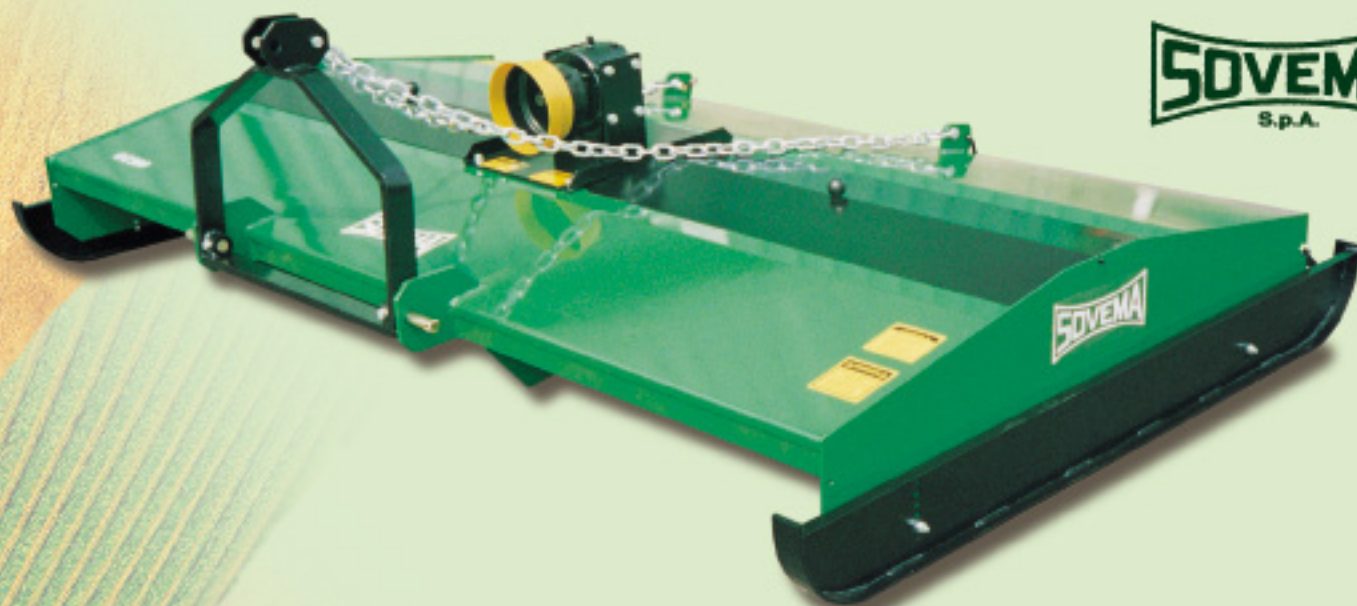

GC

HP 35-70

SOVEMA
S.p.A.

• The GC series is well suited for cleaning lands and grass cutting.

This is a very versatile machine and can be used also with small tractors. Cutting height regulation by two side big skids.

• La série GC est indiquée pour nettoyer le sol et pour couper l'herbe. Peut être aussi utilisée pour tracteurs de petites puissances. Réglage profondeur de travail par deux grands patins laterales.

• La serie GC è particolarmente adatta per la pulizia dei terreni e per il taglio dell'erba.

E' una macchina estremamente versatile e si può usare anche con trattori di piccola potenza.

La regolazione dell'altezza del taglio avviene mediante due grandi slitte laterali.

• Die Reihe GC ist besonders für die Säuberung der Flächen und den Grasschnitt geeignet. Es ist ein vielseitig einsetzbares Gerät und kann auch mit Schleppern mit kleiner I'S Zahl angetrieben werden. Die Höheneinstellung erfolgt mittels zwei großen Seitenkufen.

• El cortacésped de la serie GC, es ideal para la limpieza del terreno y el de hierba. Es una máquina versátil y utilizable también con tractores de pequeña potencia. La altura de corte se regula por medio de dos patines laterales.